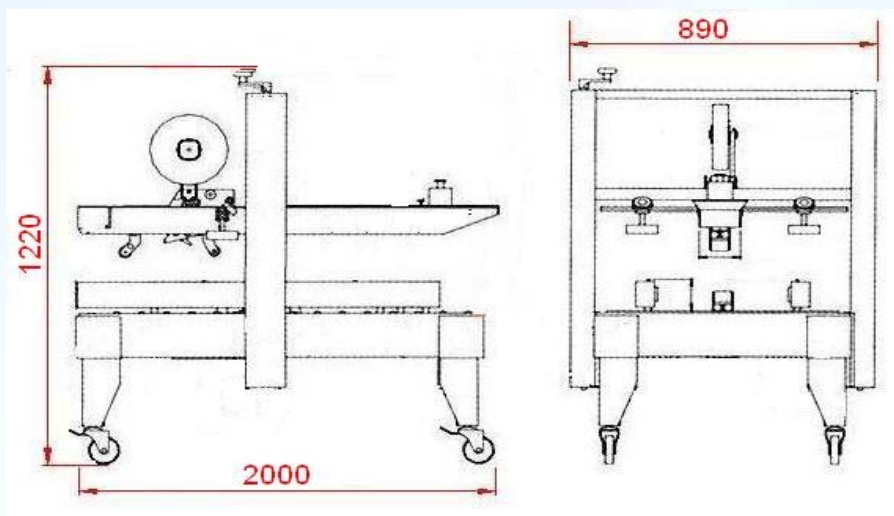

### 性能特点:

AS323 半自动折盖封箱机（手动折盖封底机,手动折盖封箱机）用于一定规格纸箱的上侧左右箱盖自动折合,快速平压并随即用自粘性胶带封合上侧纸箱的封口。侧面皮带驱动。除了人工半自动完成纸箱后盖的推入,其余可实现所有上箱盖的自动折合和胶带封箱。

本机省工省力,大大提高了封箱作业。大小纸箱调整方法简单,纸箱适用范围广。本机的最大特点是价格低廉,单机可快速完成纸箱的成型封箱（或封底）,操作方便,降低包装成本。

### 技术参数:

型号	AS323
输送速度	18 米/分钟
最大封箱尺寸	宽 500mm 高 600mm 长 600
最小封箱尺寸	宽 150mm 高 110mm 长 200
胶带宽度	36mm, 48mm, 50mm, 60mm
电源	单相 110V, 220-240V/50-60Hz
耗用功率	0.18KW
机器尺寸	2000*890*1220mm
机器重量	190kg

青岛艾讯公司作为国内专业的包装设备供应商,不仅为中国大陆企业提供全面的技术支持,同时也为欧美等全球客户提供产品和 OEM 输出。公司提供的纸箱封箱机系列产品包括:自动封箱机、折盖封箱机、角边封箱机、“工”字型封箱机,YUPACK 系列自动封箱机全部可以配置生产流水线。